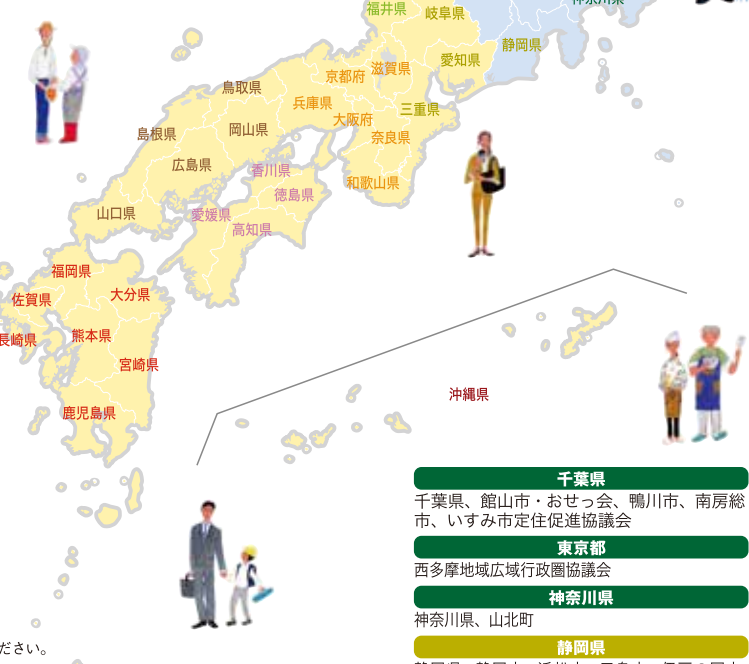

9/8 東日本エリア

- **北海道**
  北海道、函館市、旭川地域産業活性化協議会（旭川市・鷹栖町・東神楽町・東川町）、登別市、上川町、様似町、弟子屈町、別海町、NPO法人北海道ふるさと回帰支援センター
- **青森県**
  青森県、弘前市、八戸市
- **岩手県**
  岩手県、盛岡市、花巻市、遠野市、八幡平市、雫石町、葛巻町
- **宮城県**
  宮城県、白石市、登米市、栗原市、大崎市、加美町、南三陸町
- **秋田県**
  秋田県、秋田市、能代市、由利本荘市、にかほ市、三種町
- **山形県**
  山形県、酒田市、尾花沢市、大江町、白鷹町、飯豊町
- **福島県**
  福島県、福島市、喜多方市、南相馬市、本宮市、南会津町、湯川村、金山町、石川町、IWAKIふるさと誘致センター、NPO法人 ゆうきの里東和ふるさとづくり協議会、会津若松市定住・二地域居住推進協議会、歳時記の郷 奥会津、ラクラスしらかわ
- **新潟県**
  新潟県、新潟市、小千谷市、十日町市、燕市、糸魚川市、妙高市、上越市、魚沼市、湯沢町
- **山梨県**
  山梨県、山梨市、韮崎市、甲斐市、笛吹市、上野原市、中央市、富士河口湖町
- **長野県**
  長野県、長野市、上田市、諏訪圏移住交流推進事業連絡会、諏訪湖移住プロジェクト（岡谷市・諏訪市・下諏訪町）、飯田市・須坂市・千曲市・坂城町・高山村・飯綱町、伊那市、駒ヶ根市、大町市、飯山市、茅野市、佐久市、東御市（上田地域定住自立圏）、原村、辰野町、上伊那広域連合（箕輪町）、宮田村、阿智村、下條村、麻績村、松川村、小谷村、木島平村、小川村
- **茨城県**
  茨城県、牛久市、那珂市
- **栃木県**
  栃木県、足利市、鹿沼市、日光市、小山市、大田原市、那須烏山市、下野市
- **群馬県**
  群馬県、桐生市、沼田市
- **埼玉県**
  埼玉県、行田市
- **千葉県**
  千葉県、館山市・おせっ会、鴨川市、南房総市、いすみ市定住促進協議会
- **東京都**
  西多摩地域広域行政圏協議会
- **神奈川県**
  神奈川県、山北町
- **静岡県**
  静岡県、静岡市、浜松市、三島市、伊豆の国市、牧之原市、森町

ふるさと回帰フェア2019開催
2019年9月7日(土)・8日(日)

東京交通会館

JR山手線・京浜東北線「有楽町駅」から徒歩1分
東京メトロ 有楽町線「有楽町駅」から徒歩1分
丸ノ内線・銀座線・日比谷線「銀座駅」から徒歩3分

ふるさと暮らし相談コーナー

ニッポン全国ふるさと市場&地域PRコーナー

あなたにピッタリのローカルが見つかる ピタロカ

北海道から沖縄まで！約300の自治体・団体が参加する国内最大級の地方暮らしマッチングイベントです。あなたのふるさと暮らしを応援します。

「わがまちの農産物・特産品をぜひ都会の方に届けたい」と、全国の自治体・団体が販売ブースを出店します。地域のPRコーナーも併設しております。

ピタロカ(おすすめの地域紹介サービス)
WEB上でいくつかの条件を選択するだけで、理想のふるさと暮らしに合う出展地域を見つけられます。希望する移住地域を決めかねている方や移住を考え始めたばかりの方におすすめです。会場に設置されている端末または、お手持ちのモバイル端末からご利用できます。

※写真は全て「ふるさと回帰フェア2018」より。

詳しくはホームページをご覧ください → <https://www.furusatokaiki.net/fair/2019/>

ふるさと回帰フェア事務局 (火～日 10:00～18:00 / 月・祝は休み) 〒100-0006 東京都千代田区有楽町2-10-1 東京交通会館8階
TEL: 03-6273-4415 FAX: 03-6273-4025 Email: fair-info@furusatokaiki.net