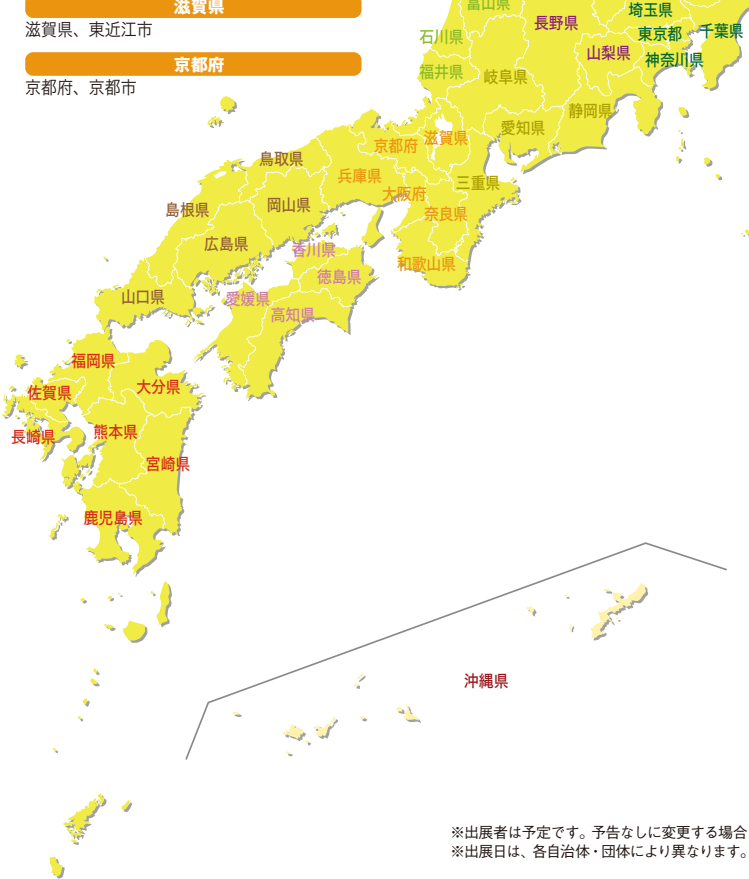

愛媛県

愛媛県、松山市、八幡浜市、新居浜市

高知県

高知県、高知市、仁淀川町、四万十町

福岡県

福岡県、北九州市、柳川市

佐賀県

佐賀県、佐賀市、唐津市、伊万里市、嬉野市

福井県

福井県

岐阜県

岐阜県、ぎふ西美濃、飛騨地域連携協議会(高山市・飛騨市・下呂市・白川村)、中津川市、瑞浪市、恵那くらしビジネスサポートセンター(恵那市)、郡上市

静岡県

静岡県、めぐまれしまち静岡県中部(静岡市・島田市・焼津市・藤枝市・牧之原市・吉田町・川根本町)、浜松市、三島市、富士山ネットワーク会議(富士宮市・富士市・御殿場市・裾野市・小山町)

愛知県

田原市

三重県

三重県、鳥羽市、熊野市、伊賀市、紀宝町

滋賀県

滋賀県、東近江市

京都府

京都府、京都市

北海道

北海道