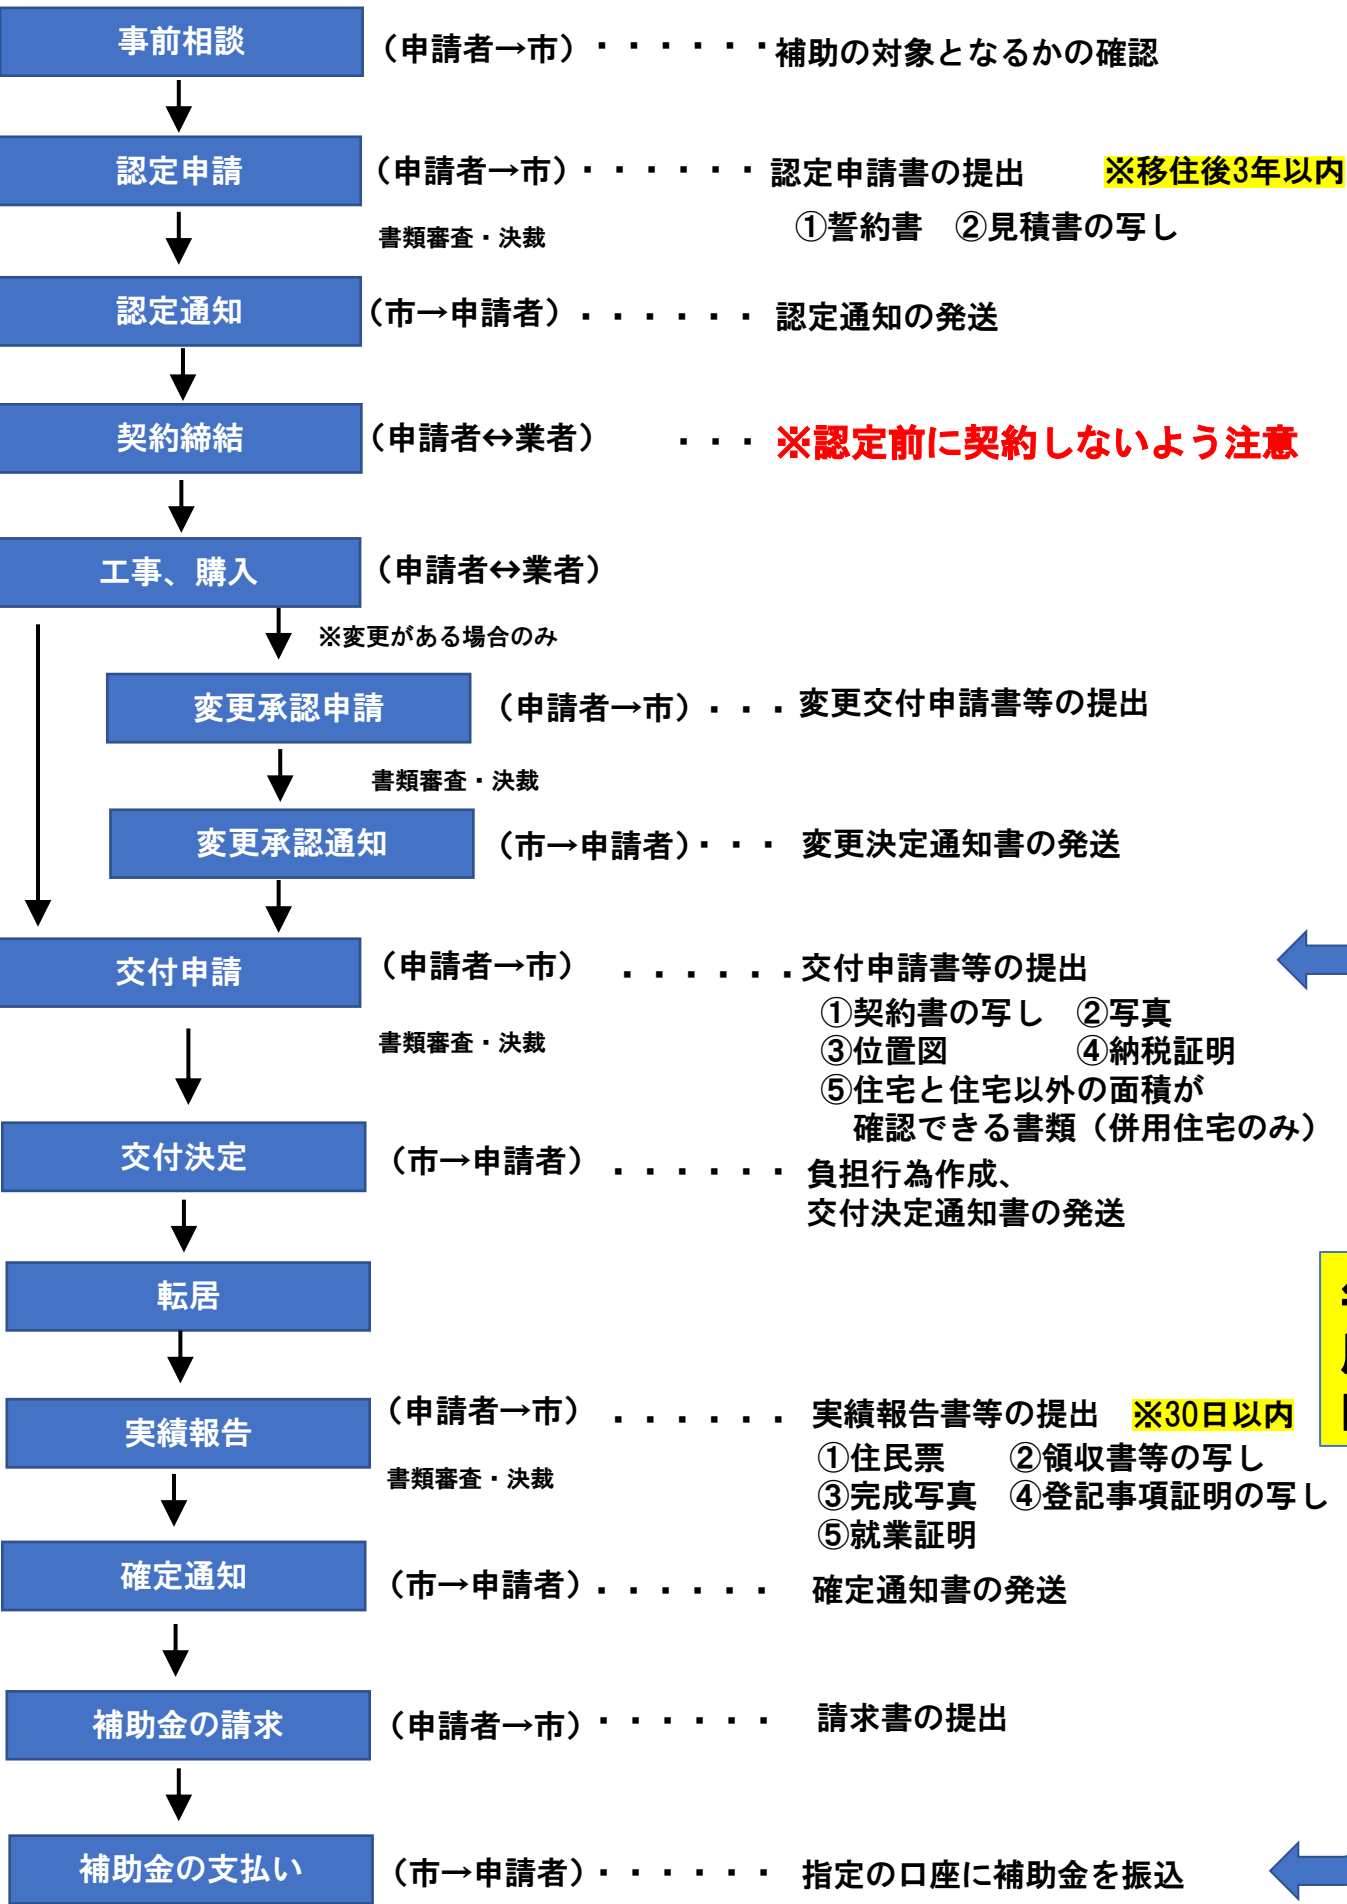

まつやま移住者定着支援事業の申請フロー

年度内